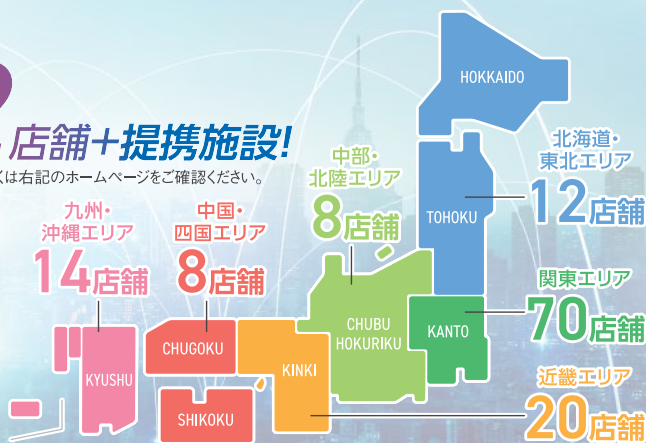

Cさん

みなさんが丁寧に清掃・修繕をしているためか館内がとても綺麗。ロッカールームも清掃が行き届いてとても良いです。広くてきれいな天然温泉や露天風呂もお気に入りです。

※参照元「2025年お客様アンケートより」

自宅の近く、職場の近く、出張先でも。ルネサンスがあなたの健康をサポートします!

利用可能施設は

全国約 **132** 店舗+提携施設!

※提携施設の利用は法人により異なります。詳しくは右記のホームページをご確認ください。
※契約により提携施設がない場合がございます

見学・体験は
お近くの
ルネサンスへ!

あなたの通える
施設をチェック