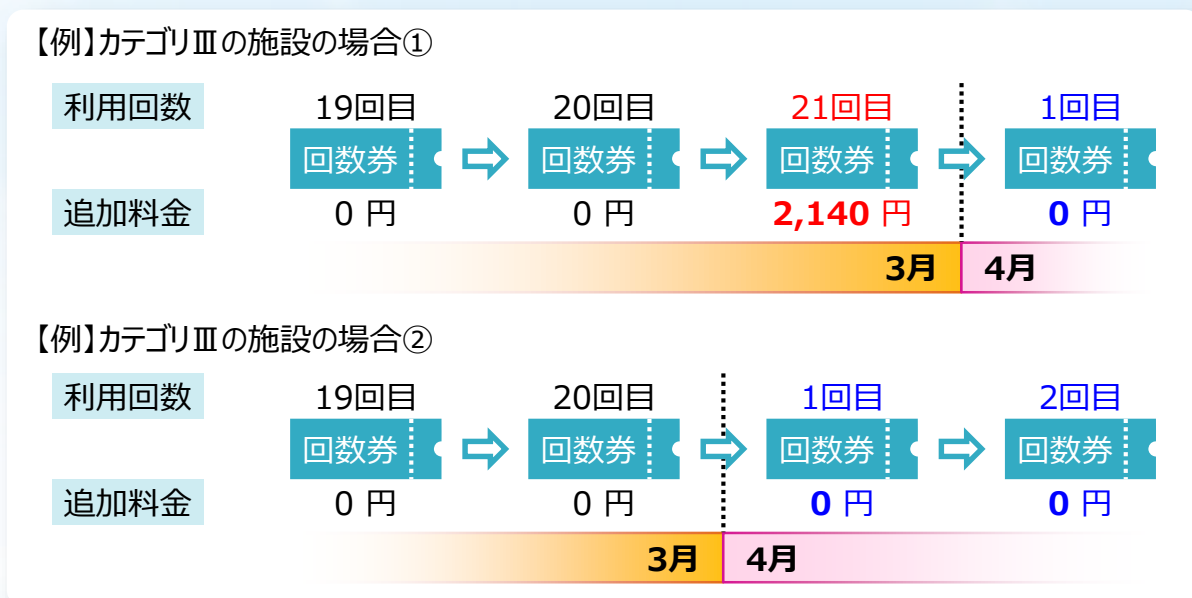

トップページのここをクリックまたはタップ!

都度利用回数券利用時の注意事項（ピックアップ）

Q1. 未使用の都度利用回数券が残っている状態で都度利用回数券の有効期限が切れてしまったら？

A1. 利用回数の繰り越し、料金の返金できませんので、有効期間内に使い切ってください。

Q2. 都度利用回数券が残っている状態で回数制限(年20回まで)を超えてしまったら？

A2. 次回利用時に追加料金が必要になります。追加料金は施設のカテゴリにより異なります。

Q3. 都度利用回数券が残っている状態で回数制限(年20回まで)を超えた状態で4月を迎えたら？

A3. 次回利用時に追加料金が必要になりますが、4月1日以降に都度利用回数券を利用した場合は回数制限がリセットされるため、追加料金は発生いたしません。

ご不明な点はお電話、またはホームページからお問い合わせください。